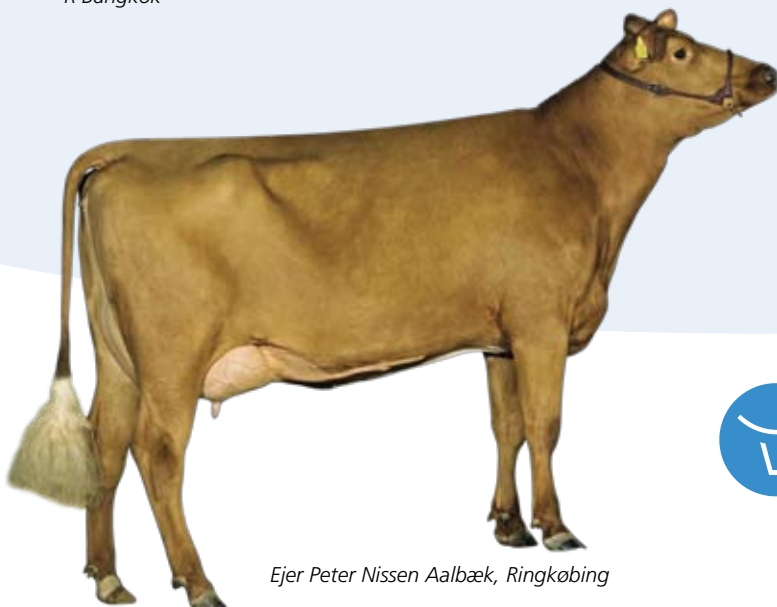

# R Bangkok 35965

T Fjembe x Tor Bruno x ØJY Mabru

Ejer Johannes Jensen, Lemvig

Ejer Johannes Jensen, Lemvig

R Bangkok

Ejer Peter Nissen Aalbæk, Ringkøbing

## ● Allround-tyr med super sundhed

R Bangkok har været toptyr for racen i gennem flere år. R Bangkok er ud af en prima ko-familie, hvor moderen til R Bangkok er mormor til R Caj. R Bangkok giver sine døtre super sundhedsegenskaber og gode kælvningsegenskaber. R Bangkok avler også super eksteriør, hvor bagpatteplacement kombineret med hurtig malketid gør døtrene velegnede til malkerobot.