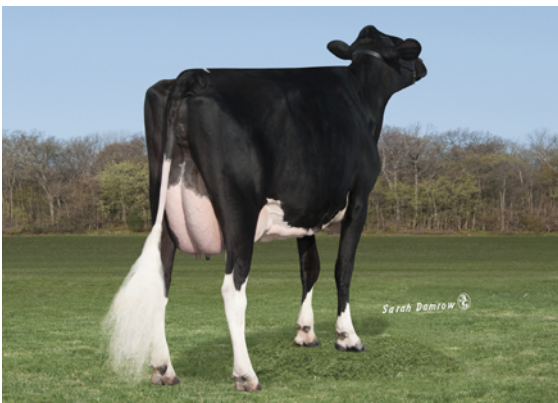

www.vikinggenetics.com eller www.vikingdanmark.dk